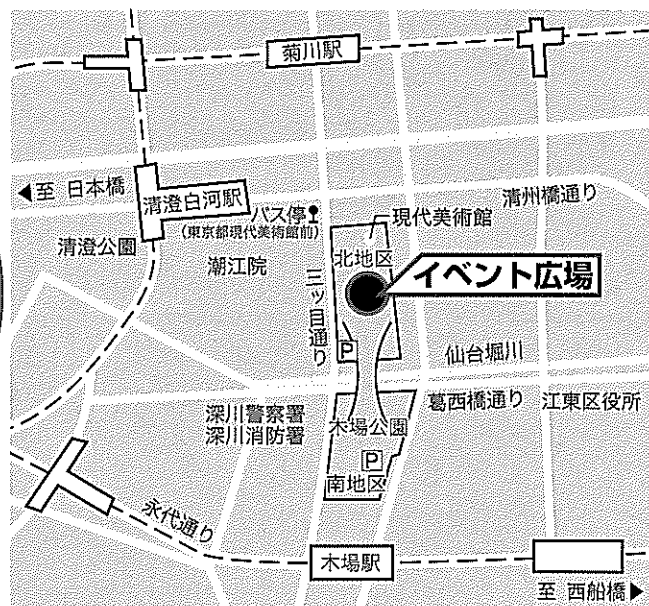

第34回

森を育てたい。だから木を使おう。受け継ごう。日本の文化、木の住まい。

木と暮らしのふれあい展

2014 10/4(土)・5(日)

開催場所/都立木場公園イベント広場(江東区平野4丁目) 開催時間/AM10:00~PM4:00

■ 東京メトロ東西線「木場駅」下車 徒歩10分 ■ 東京メトロ半蔵門線「清澄白河駅」下車 徒歩10分 ■ 都営地下鉄新宿線「菊川駅」下車 徒歩10分
■ 都営地下鉄大江戸線「清澄白河駅」下車 徒歩15分 ■ 都営バス「東京都現代美術館前」下車 徒歩1分

入場無料

10/4 sat

START! 開会式典

●開会式典 10:30

アトラクション

●アルプホルン演奏 式典後随時

●詩吟 11:30

●木場の木遣 14:00

イベント

●寸劇 12:00 / 14:30

●木工教室 (11:20より整理券配布) 12:30

●チャリティーオークション 13:30

苗木プレゼント

13:00から計500本の苗木をプレゼント
「ブルーベリー」・「オリーブ」

10/5 sun

アトラクション

●キャラクターショー 10:30

(烈車戦隊トッキュウジャー) 13:30

●葵太鼓 11:40

●辰巳太鼓 15:00

イベント

●寸劇 12:10 / 14:30

●木工教室 (11:20より整理券配布) 12:30

苗木プレゼント

13:00から計500本の苗木をプレゼント
「ブルーベリー」・「オリーブ」

あの人気キャラクターがやってくる!

い木い木キャンペーン

木工品展示&即売会。
特用林産物(しいたけ等)販売

記念品プレゼント

スタンプラリー参加者と、アンケートにお答えいただいた方に、記念品を忘れなくプレゼントします。

R100

古紙配合率100%再生紙を使用しています
石油系溶剤を含まないインキを使用しています

主催: 東京都/一般社団法人 東京都木材団体連合会
実施: 「木と暮らしのふれあい展」実行委員会
後援: 東京緑化推進委員会
協賛: 関東森林管理局東京事務所/
東京都森林組合連合会/東京都板組連合会

事業名: 木材利用推進展示会 お問い合わせ先: 一般社団法人 東京都木材団体連合会 Tel.03-5569-2211