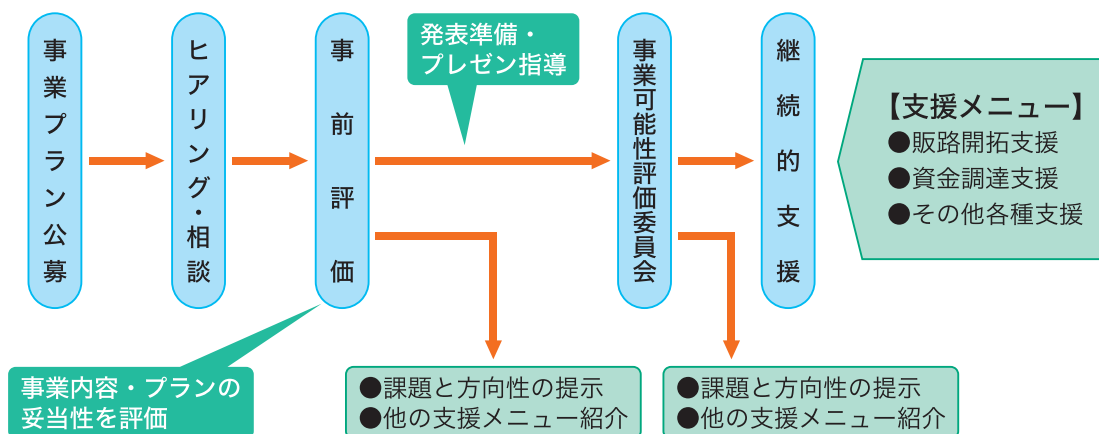

4 学生起業家の育成支援を受けたい（学生起業家選手権）

学生起業家選手権は、新しい発想や感性に優れた、起業家をめざす学生の育成のための大会です。ビジネスプランのプレゼンテーションによって優秀賞が決定されます。

優秀賞（個人又はグループ、3組以内）受賞者には、50万円を、また、決勝大会出場者（7組程度）には、奨励賞として10万円を贈呈します。また、優秀賞受賞者には、各種起業支援を行い、ビジネスプラン審査会の通過を条件に事業資金100万円を贈呈します。

問い合わせ先

(公財)東京都中小企業振興公社 多摩支社 ☎ 042 (500) 3901
産業労働局商工部創業支援課 ☎ 03 (5320) 4749

5 事業プランを実現したい（事業可能性評価事業）

新たな事業展開を目指す中小企業、創業を目指す方及び創業後3年未満の中小企業に対し、新規事業の可能性について評価を行い、成長性が高いと認められる事業プランに対しては、公社が行う各種の支援事業で継続的なサポートを行います。

☆この事業は産業力強化融資（p28）の対象です。

問い合わせ先

(公財)東京都中小企業振興公社 事業戦略支援室 ☎ 03 (3251) 9330

事業可能性評価委員会による企業発掘と支援

6 「社会的事業」のための専用相談窓口（ソーシャルベンチャーセンター）

様々な社会的課題を、事業性を確保しながらビジネスとして解決しようとするソーシャルビジネスを志向する個人の発掘・キャリア開発と、ソーシャルビジネスに取り組む企業等の事業強化・組織強化を図り、同時に両者の交流を促進します。

問い合わせ先

ソーシャルベンチャーセンター事務局 ☎ 03 (6826) 1616
産業労働局商工部創業支援課 ☎ 03 (5320) 4749