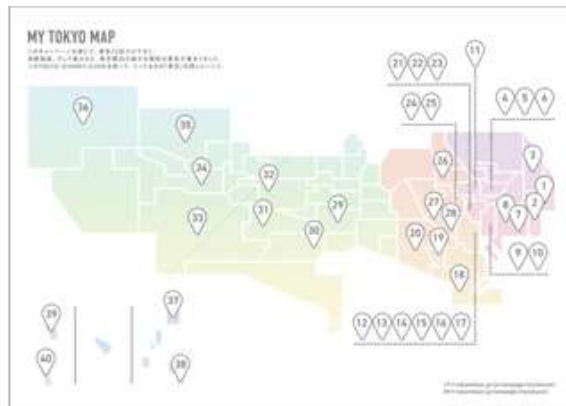

来場者の声

東京トラベルガイド

東京観光バリアフリー
情報ガイド

Tokyo Scenery Guide

- 選手村で食べた日本食が気に入った。次回訪都時にレストランを探すための資料がほしい。
- 東京はとても良い街だ。次回は妻と一緒に来たいがどこか良いか？季節はいつが良いか？
- 日本のおもてなしに感動。今回観光が出来なくて残念。母国の友人たちにお土産として富士山の折り紙に名前を書いてほしい。
- 毎回立ち寄った時に親切な対応をしていただき感謝している。お礼を案内所スタッフ全員に伝えて欲しい。