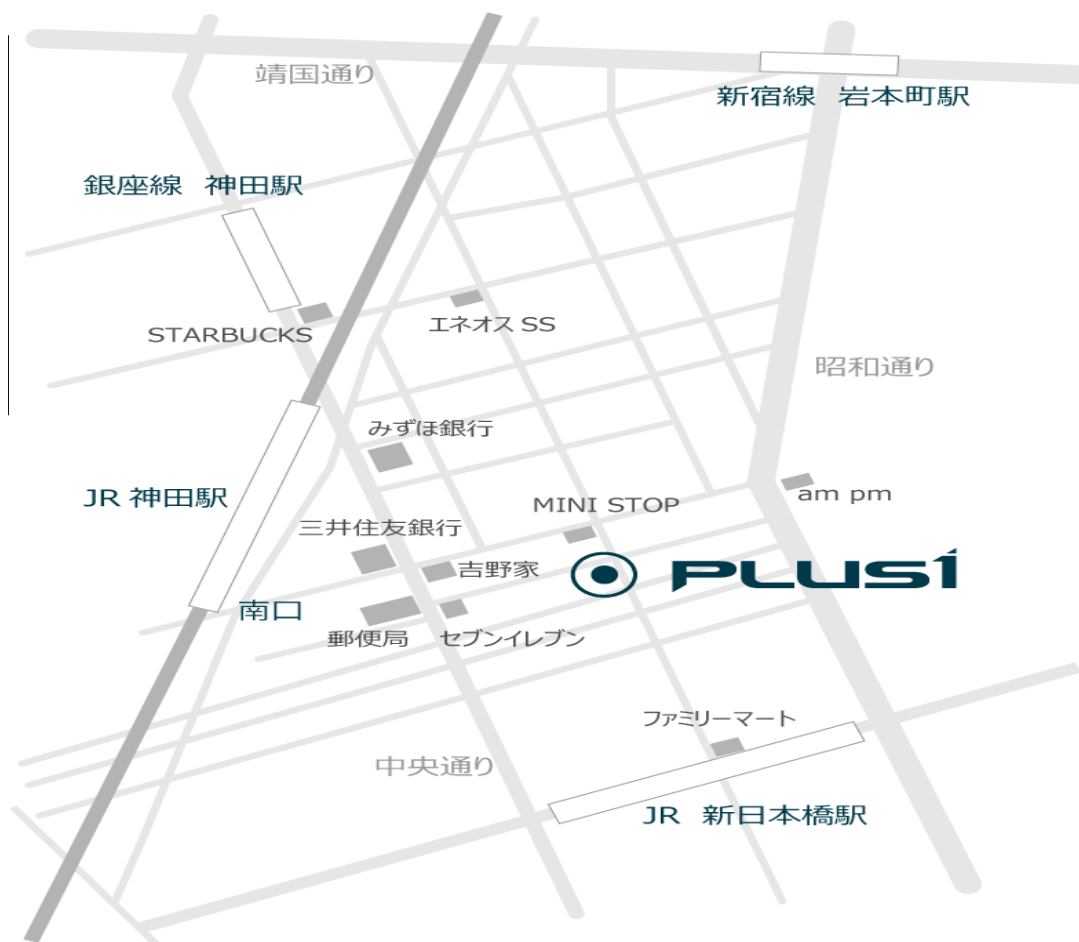

## 株式会社プラスワン

○相談窓口：東京都千代田区鍛冶町一丁目9番11号 石川 CO ビル5階

○問い合わせ先：電話番号03-3255-2305

メール info@kkplus1.com

○営業時間：平日9時～18時、土日祝日は休日（ご希望があれば土日祝日にも対応可）

○利用方法：電話またはメールでお問い合わせの上、  
ご予約を頂き、弊社までお越し下さい。

○ウェブサイト：<https://akiya.kkplus1.com/>

### 【相談窓口の場所】

1. JR中央線・山手線・京浜東北線 『神田駅』南口より徒歩3分
2. 東京メトロ銀座線 『神田駅』3番出口より徒歩5分
3. 都営新宿線 『岩本町駅』A1番出口より徒歩7分
4. JR総武線 『新日本橋駅』6番出口より徒歩3分